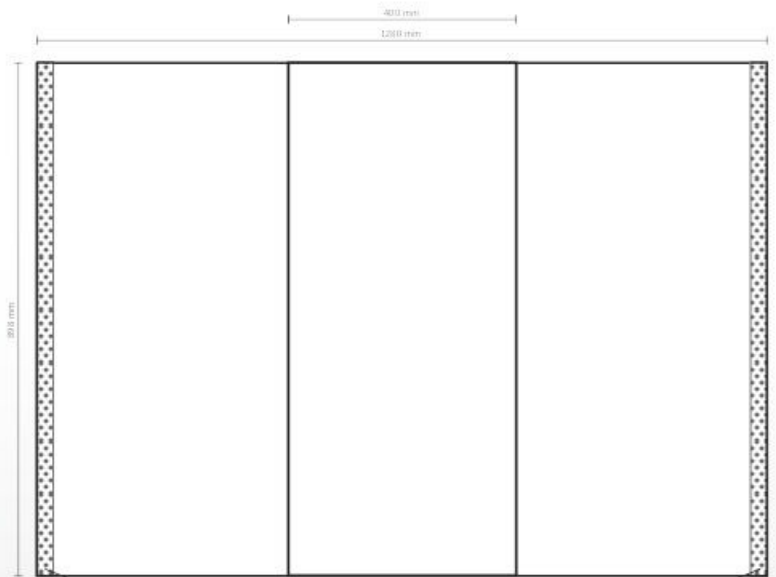

Roll-Banner Basic

Graphische Spezifikationen

Counter Professional Round

Graphische Spezifikationen

Ansicht vorne: 400mm * 898mm (B/H)
Größe des Grafiks: 1280mm * 898mm (B/H)

2 cm Flauschband auf der Rückseite