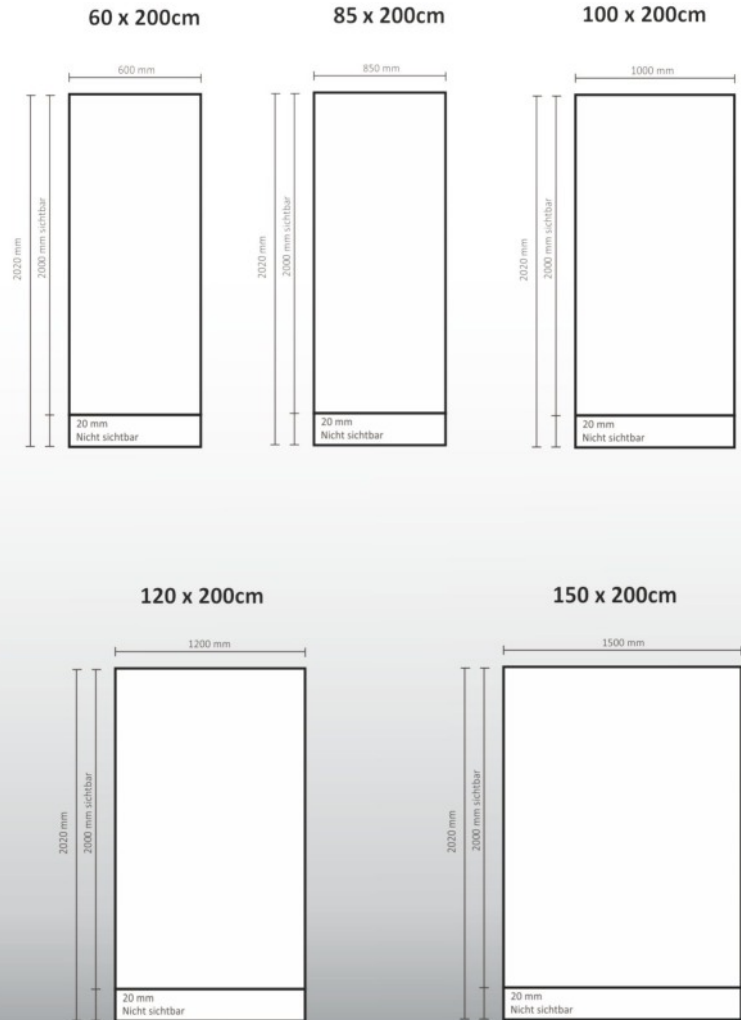

Roll-Banner Basic

Graphische Spezifikationen

Counter Professional Round

Graphische Spezifikationen

Ansicht vorne: 400mm * 898mm (B/H)
Größe des Grafiks: 1280mm * 898mm (B/H)

2 cm Flauschband auf der Rückseite