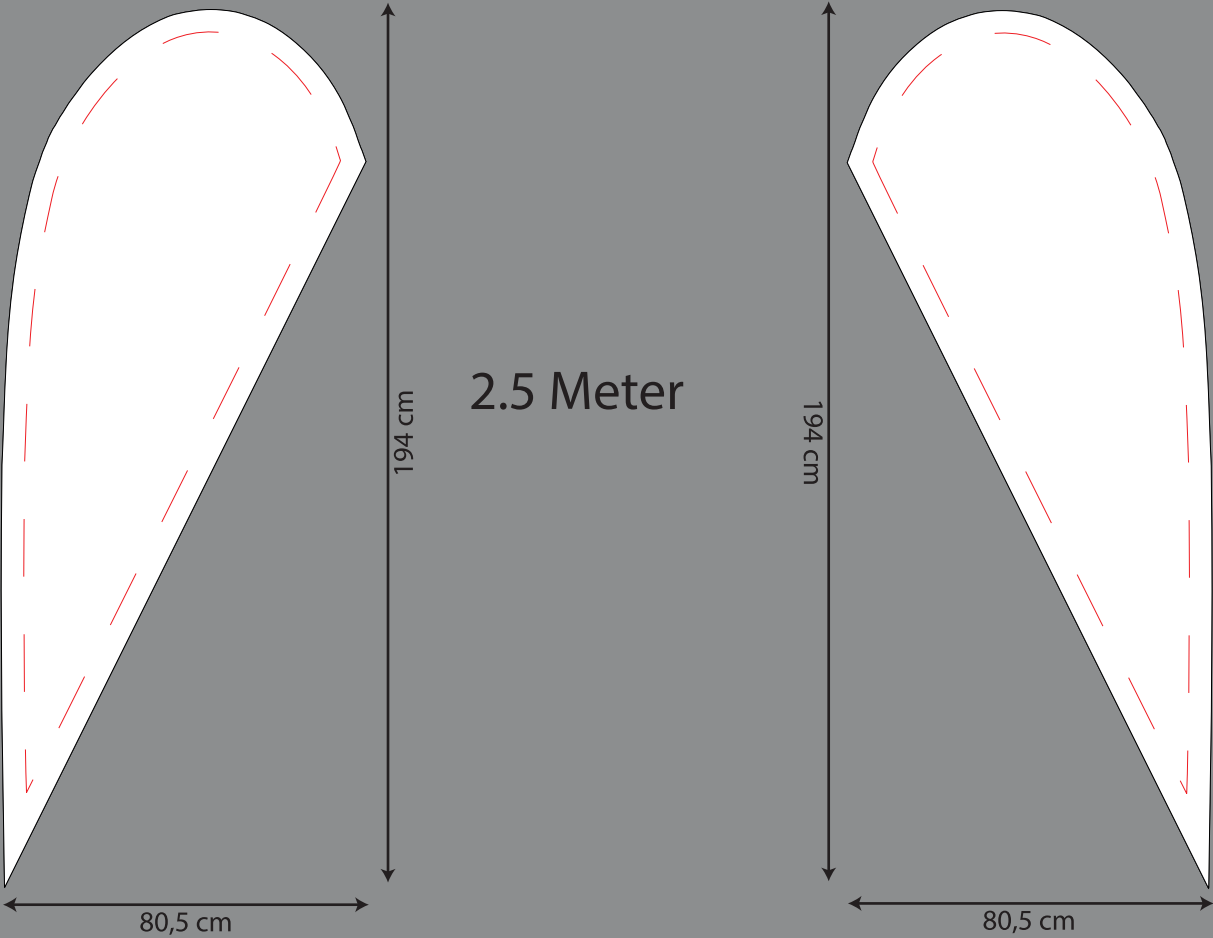

# RollUp Banner, graphische Spezifikationen

# Dropflag 2,5m, graphische Spezifikationen

- Bruttoformat**  
Bilder und Farben bis zur schwarzen Linie
- Sicherheitsabstand**  
Begrenzung Text/Logo

# Messtheke M, graphische Spezifikationen

2 cm Flauschband auf der Rückseite