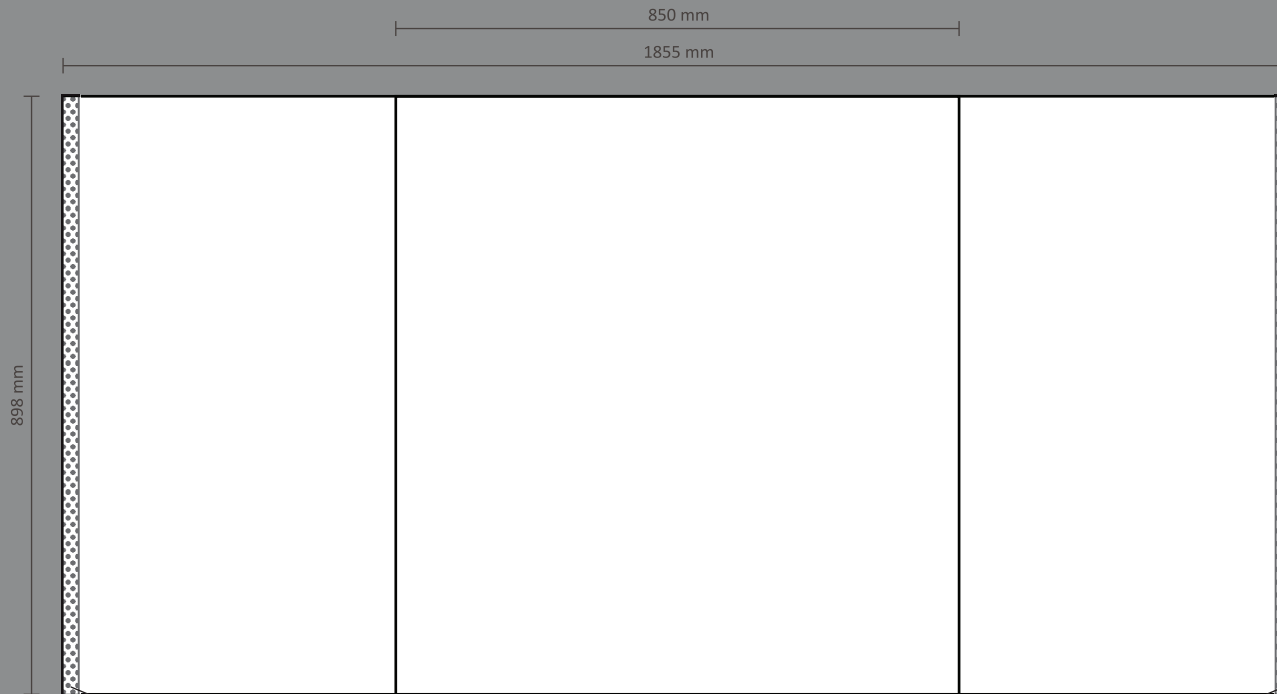

# RollUp Banner, graphische Spezifikationen

# Dropflag 2,5m, graphische Spezifikationen

- Bruttoformat**  
Bilder und Farben bis zur schwarzen Linie
- Sicherheitsabstand**  
Begrenzung Text/Logo

# Messtheke M, graphische Spezifikationen

2 cm Flauschband auf der Rückseite