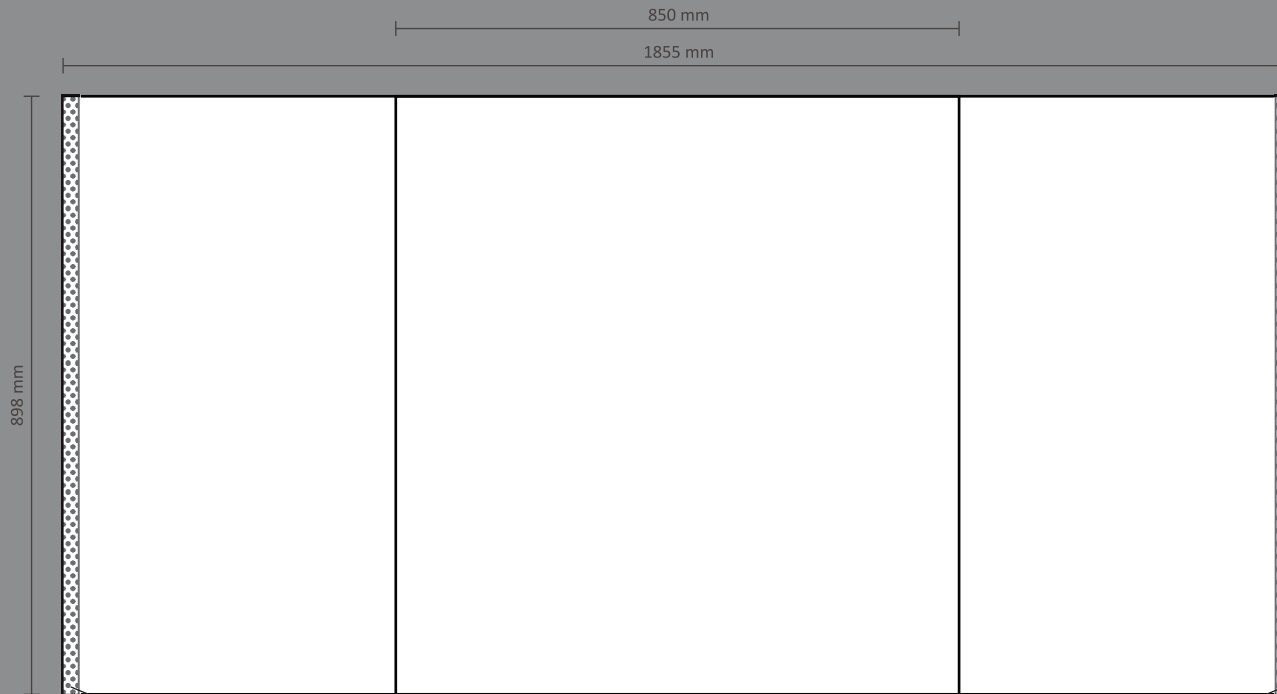

RollUp Banner, graphische Spezifikationen

Messtheke M, graphische Spezifikationen

2 cm Flauschband auf der Rückseite

Datenhinweis

- Auflösung mind. 150dpi bei Originalbildgröße
- Informationen zum Beschnitt finden Sie unter Details
- Schriften müssen in Kurven konvertiert sein
- Farbmodus CMYK
- Farbauftrag max. 200%
- Rechtschreib- und Satzfehler werden nicht geprüft
- Überdruckeinstellungen werden nicht geprüft
- Transparenzen in Corel müssen reduziert werden
- keine Microsoft Office Dateien
- Dateiformate: *.pdf, *.jpeg, *.tiff, *.ai, *.eps, *.cdr