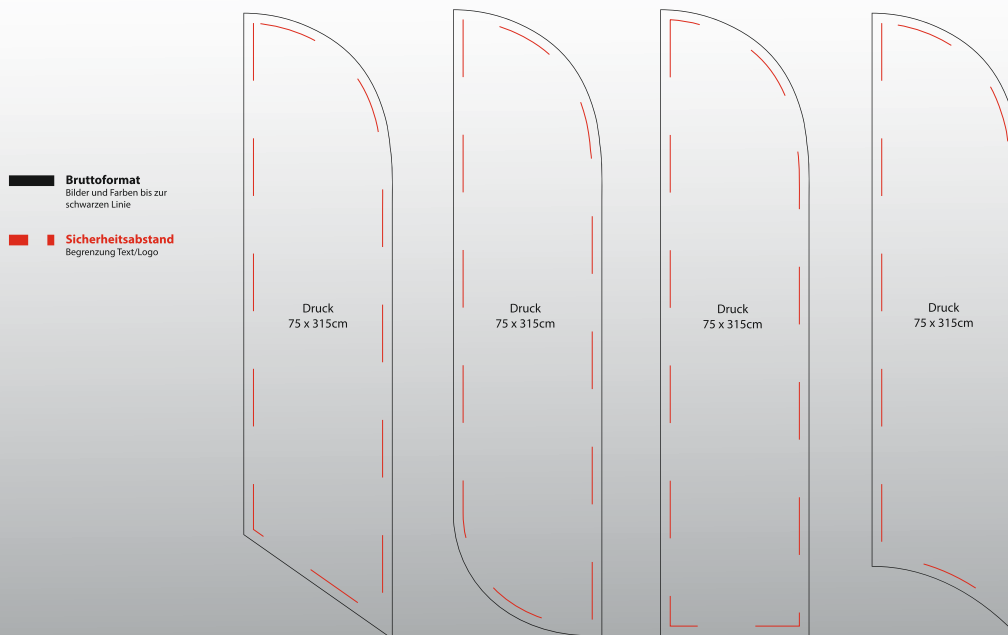

## Beachflag 3m

Sublimationsdruck, Durchdruck nach Rückseite 95%.  
Einseitig bedruckt - Rückseite spiegelverkehrt sichtbar

**Bruttoformat**  
Bilder und Farben bis zur schwarzen Linie

**Sicherheitsabstand**  
Begrenzung Text/Logo

**Bruttoformat**  
Bilder und Farben bis zur schwarzen Linie

**Sicherheitsabstand**  
Begrenzung Text/Logo

# Beachflag 4m

Sublimationsdruck, Durchdruck nach Rückseite 95%.  
Einseitig bedruckt - Rückseite spiegelverkehrt sichtbar