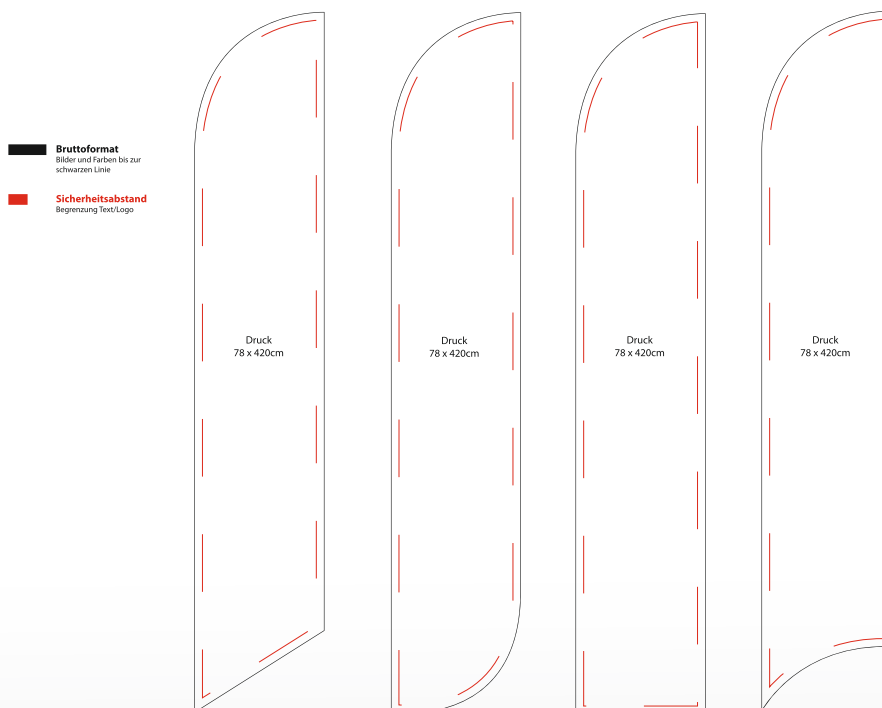

## Beachflag 3m

Sublimationsdruck, Durchdruck nach Rückseite 95%.  
Einseitig bedruckt - Rückseite spiegelverkehrt sichtbar

**Bruttoformat**  
Bilder und Farben bis zur schwarzen Linie

**Sicherheitsabstand**  
Begrenzung Text/Logo

# Beachflag 4m

Sublimationsdruck, Durchdruck nach Rückseite 95%.  
Einseitig bedruckt - Rückseite spiegelverkehrt sichtbar

## Beachflag 5m

Sublimationsdruck, Durchdruck nach Rückseite 95%.  
Einseitig bedruckt - Rückseite spiegelverkehrt sichtbar