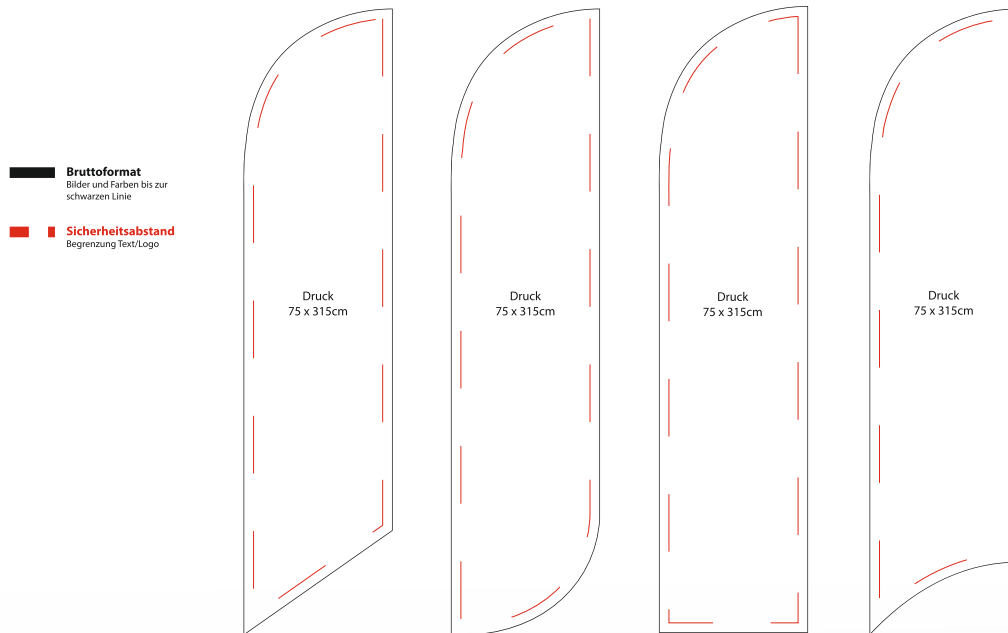

## Beachflag 3m

Sublimationsdruck, Durchdruck nach Rückseite 95%.  
Einseitig bedruckt - Rückseite spiegelverkehrt sichtbar

**Bruttoformat**  
Bilder und Farben bis zur schwarzen Linie

**Sicherheitsabstand**  
Begrenzung Text/Logo

**Bruttoformat**  
Bilder und Farben bis zur schwarzen Linie

**Sicherheitsabstand**  
Begrenzung Text/Logo

# Beachflag 4m

Sublimationsdruck, Durchdruck nach Rückseite 95%.  
Einseitig bedruckt - Rückseite spiegelverkehrt sichtbar