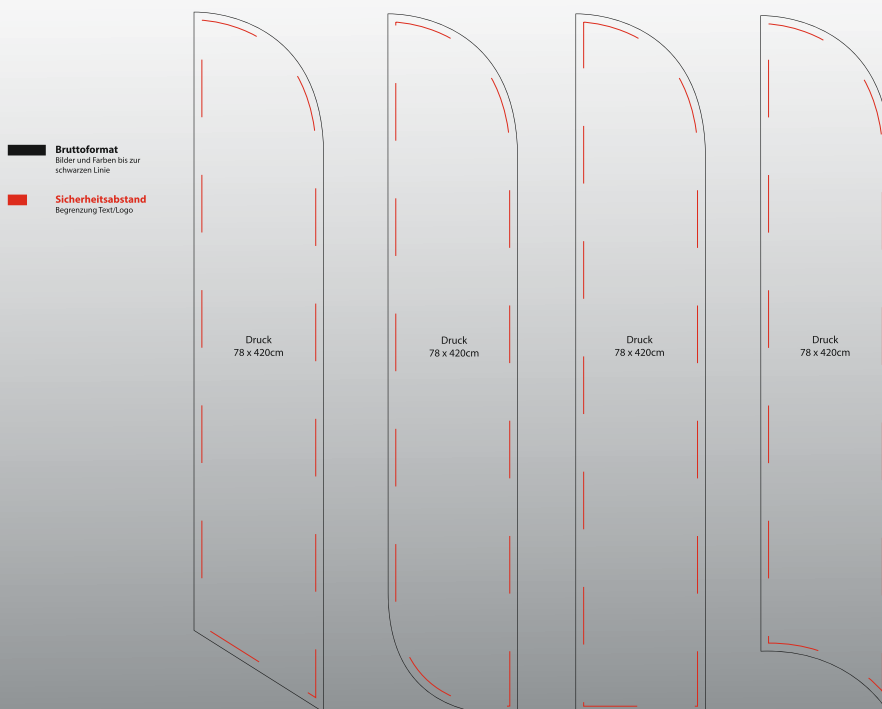

## Beachflag 3m

Sublimationsdruck, Durchdruck nach Rückseite 95%.  
Einseitig bedruckt - Rückseite spiegelverkehrt sichtbar

**Bruttoformat**  
Bilder und Farben bis zur schwarzen Linie

**Sicherheitsabstand**  
Begrenzung Text/Logo

# Beachflag 4m

Sublimationsdruck, Durchdruck nach Rückseite 95%.  
Einseitig bedruckt - Rückseite spiegelverkehrt sichtbar

## Beachflag 5m

Sublimationsdruck, Durchdruck nach Rückseite 95%.  
Einseitig bedruckt - Rückseite spiegelverkehrt sichtbar