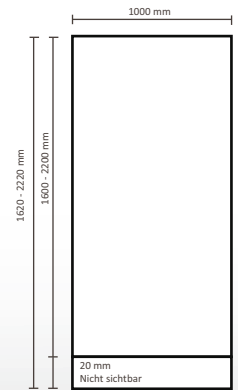

Roll-Banner Premium
Graphische Spezifikationen

85x160-220cm

100x160-220cm

120x160-220cm

150x160-220cm