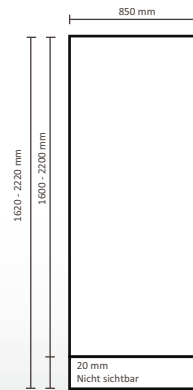

Roll-Banner Premium
Graphische Spezifikationen

85x160-220cm

100x160-220cm

120x160-220cm

150x160-220cm