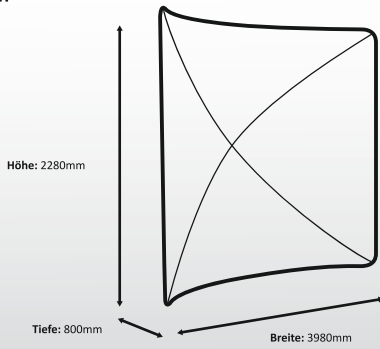

SHAPE CURVED  
 WIDTH 498cm  
 HEIGHT 228cm

**PARTS LIST**

				2x	TUBE VERTICAL ( ø 3cm )
	4x	CORNER			
	2x	TUBE HORIZONTAL ( ø 3cm )		2x	TUBE SUPPORT ( ø 2cm )

SHAPE CURVED  
 WIDTH 398cm  
 HEIGHT 228cm

**PARTS LIST**

	4x	CORNER		2x	TUBE VERTICAL (ø 3cm)
	2x	TUBE HORIZONTAL (ø 3cm)		1x	TUBE SUPPORT (ø 2cm)

SHAPE CURVED  
 WIDTH 298cm  
 HEIGHT 228cm

**PARTS LIST**

	4x	CORNER		2x	TUBE VERTICAL ( ø 3cm )
	2x	TUBE HORIZONTAL ( ø 3cm )		1x	TUBE SUPPORT ( ø 2cm )

**SHAPE** CURVED  
**WIDTH** 498cm  
**HEIGHT** 228cm

**Rahmen**

**Grafik**

Tatsächliche Größe der Grafik: 5490 \* 2280 mm (B/H)

SHAPE CURVED  
WIDTH 398cm  
HEIGHT 228cm

**Rahmen**

**Grafik**

Tatsächliche Größe der Grafik: 4380 \* 2280 mm (B/H)

SHAPE CURVED  
 WIDTH 298cm  
 HEIGHT 228cm

**Rahmen**

**Grafik**

Tatsächliche Größe der Grafik: 3275 \* 2280 mm (B/H)