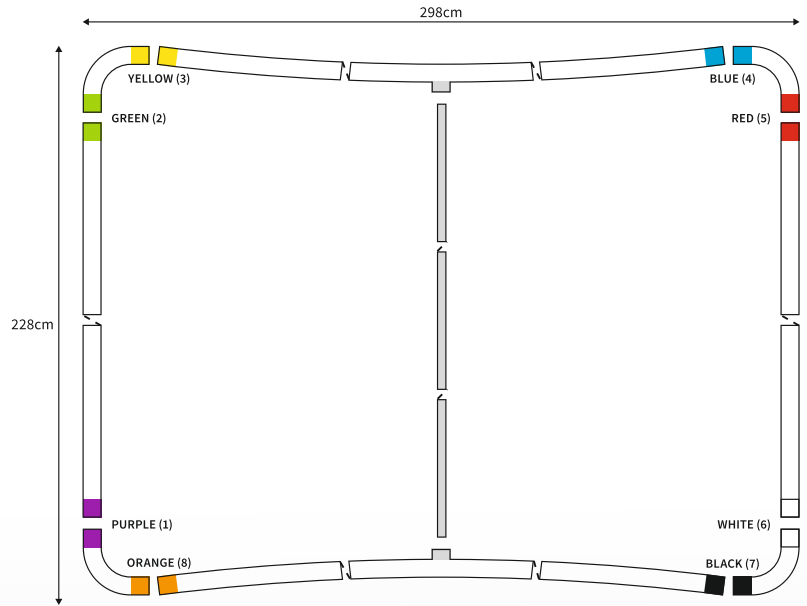

SHAPE CURVED  
 WIDTH 498cm  
 HEIGHT 228cm

**PARTS LIST**

				2x	TUBE VERTICAL ( ø 3cm )
	4x	CORNER			
	2x	TUBE HORIZONTAL ( ø 3cm )		2x	TUBE SUPPORT ( ø 2cm )

SHAPE CURVED  
 WIDTH 398cm  
 HEIGHT 228cm

**PARTS LIST**

	4x	CORNER		2x	TUBE VERTICAL (ø 3cm)
	2x	TUBE HORIZONTAL (ø 3cm)		1x	TUBE SUPPORT (ø 2cm)

SHAPE CURVED  
 WIDTH 298cm  
 HEIGHT 228cm

**PARTS LIST**

	4x	CORNER		2x	TUBE VERTICAL ( ø 3cm )
	2x	TUBE HORIZONTAL ( ø 3cm )		1x	TUBE SUPPORT ( ø 2cm )

**SHAPE** CURVED  
**WIDTH** 498cm  
**HEIGHT** 228cm

**Rahmen**

**Grafik**

Tatsächliche Größe der Grafik: 5490 \* 2280 mm (B/H)

SHAPE CURVED  
WIDTH 398cm  
HEIGHT 228cm

**Rahmen**

**Grafik**

Tatsächliche Größe der Grafik: 4380 \* 2280 mm (B/H)

SHAPE CURVED  
 WIDTH 298cm  
 HEIGHT 228cm

**Rahmen**

**Grafik**

Tatsächliche Größe der Grafik: 3275 \* 2280 mm (B/H)