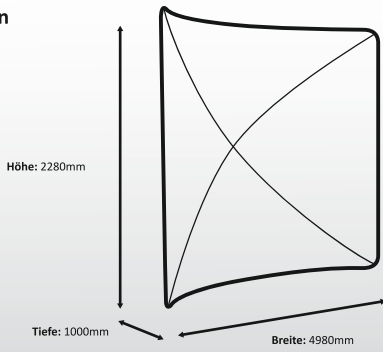

SHAPE CURVED  
 WIDTH 498cm  
 HEIGHT 228cm

**PARTS LIST**

				2x	TUBE VERTICAL ( ø 3cm )
	4x	CORNER			
	2x	TUBE HORIZONTAL ( ø 3cm )		2x	TUBE SUPPORT ( ø 2cm )

SHAPE CURVED  
 WIDTH 398cm  
 HEIGHT 228cm

**PARTS LIST**

	4x	CORNER		2x	TUBE VERTICAL (ø 3cm)
	2x	TUBE HORIZONTAL (ø 3cm)		1x	TUBE SUPPORT (ø 2cm)

SHAPE CURVED  
 WIDTH 298cm  
 HEIGHT 228cm

**PARTS LIST**

	4x	CORNER		2x	TUBE VERTICAL ( ø 3cm )
	2x	TUBE HORIZONTAL ( ø 3cm )		1x	TUBE SUPPORT ( ø 2cm )

**SHAPE** CURVED  
**WIDTH** 498cm  
**HEIGHT** 228cm

**Rahmen**

**Grafik**

Tatsächliche Größe der Grafik: 5490 \* 2280 mm (B/H)

SHAPE CURVED  
WIDTH 398cm  
HEIGHT 228cm

**Rahmen**

**Grafik**

Tatsächliche Größe der Grafik: 4380 \* 2280 mm (B/H)

SHAPE CURVED  
 WIDTH 298cm  
 HEIGHT 228cm

**Rahmen**

**Grafik**

Tatsächliche Größe der Grafik: 3275 \* 2280 mm (B/H)