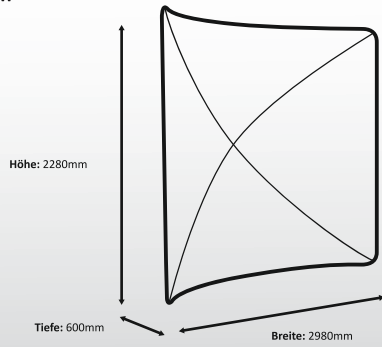

SHAPE CURVED  
 WIDTH 498cm  
 HEIGHT 228cm

**PARTS LIST**

				2x	TUBE VERTICAL ( ø 3cm )
	4x	CORNER			
	2x	TUBE HORIZONTAL ( ø 3cm )		2x	TUBE SUPPORT ( ø 2cm )

SHAPE CURVED  
 WIDTH 398cm  
 HEIGHT 228cm

**PARTS LIST**

	4x	CORNER		2x	TUBE VERTICAL (ø 3cm)
	2x	TUBE HORIZONTAL (ø 3cm)		1x	TUBE SUPPORT (ø 2cm)

SHAPE CURVED  
 WIDTH 298cm  
 HEIGHT 228cm

**PARTS LIST**

	4x	CORNER		2x	TUBE VERTICAL ( ø 3cm )
	2x	TUBE HORIZONTAL ( ø 3cm )		1x	TUBE SUPPORT ( ø 2cm )

**SHAPE** CURVED  
**WIDTH** 498cm  
**HEIGHT** 228cm

**Rahmen**

**Grafik**

Tatsächliche Größe der Grafik: 5490 \* 2280 mm (B/H)

SHAPE CURVED  
WIDTH 398cm  
HEIGHT 228cm

**Rahmen**

**Grafik**

Tatsächliche Größe der Grafik: 4380 \* 2280 mm (B/H)

SHAPE CURVED  
 WIDTH 298cm  
 HEIGHT 228cm

**Rahmen**

**Grafik**

Tatsächliche Größe der Grafik: 3275 \* 2280 mm (B/H)