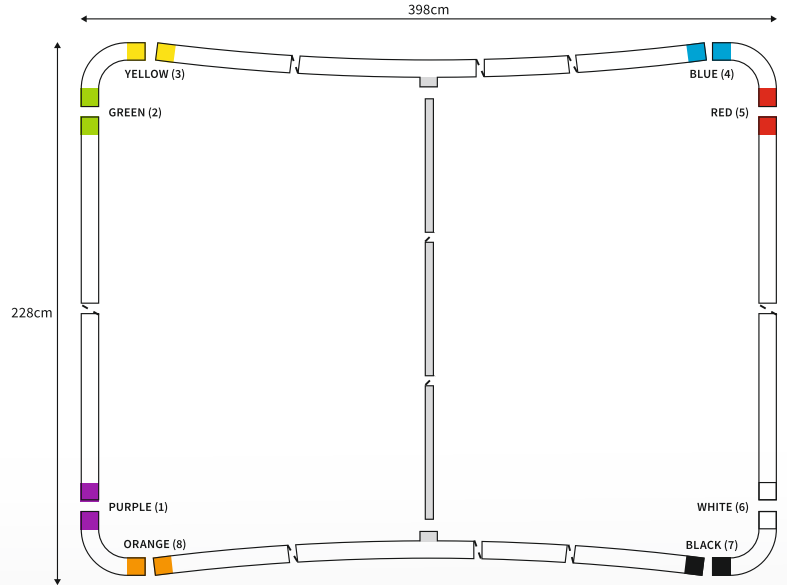

SHAPE CURVED  
 WIDTH 498cm  
 HEIGHT 228cm

**PARTS LIST**

				2x	TUBE VERTICAL ( ø 3cm )
	4x	CORNER			
	2x	TUBE HORIZONTAL ( ø 3cm )		2x	TUBE SUPPORT ( ø 2cm )

SHAPE CURVED  
 WIDTH 398cm  
 HEIGHT 228cm

**PARTS LIST**

	4x	CORNER		2x	TUBE VERTICAL (ø 3cm)
	2x	TUBE HORIZONTAL (ø 3cm)		1x	TUBE SUPPORT (ø 2cm)

SHAPE CURVED  
 WIDTH 298cm  
 HEIGHT 228cm

**PARTS LIST**

	4x	CORNER		2x	TUBE VERTICAL ( ø 3cm )
	2x	TUBE HORIZONTAL ( ø 3cm )		1x	TUBE SUPPORT ( ø 2cm )

**SHAPE** CURVED  
**WIDTH** 498cm  
**HEIGHT** 228cm

**Rahmen**

**Grafik**

Tatsächliche Größe der Grafik: 5490 \* 2280 mm (B/H)

SHAPE CURVED  
WIDTH 398cm  
HEIGHT 228cm

**Rahmen**

**Grafik**

Tatsächliche Größe der Grafik: 4380 \* 2280 mm (B/H)

SHAPE CURVED  
 WIDTH 298cm  
 HEIGHT 228cm

**Rahmen**

**Grafik**

Tatsächliche Größe der Grafik: 3275 \* 2280 mm (B/H)