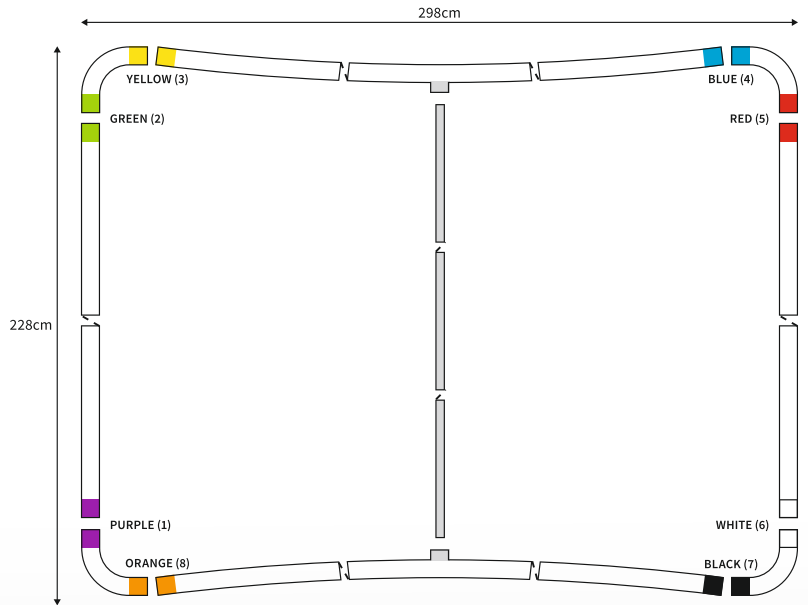

SHAPE CURVED  
 WIDTH 498cm  
 HEIGHT 228cm

**PARTS LIST**

				2x	TUBE VERTICAL ( ø 3cm )
	4x	CORNER			
	2x	TUBE HORIZONTAL ( ø 3cm )		2x	TUBE SUPPORT ( ø 2cm )

SHAPE CURVED  
 WIDTH 398cm  
 HEIGHT 228cm

**PARTS LIST**

	4x	CORNER		2x	TUBE VERTICAL (ø 3cm)
	2x	TUBE HORIZONTAL (ø 3cm)		1x	TUBE SUPPORT (ø 2cm)

SHAPE CURVED  
 WIDTH 298cm  
 HEIGHT 228cm

**PARTS LIST**

	4x	CORNER		2x	TUBE VERTICAL ( ø 3cm )
	2x	TUBE HORIZONTAL ( ø 3cm )		1x	TUBE SUPPORT ( ø 2cm )

**SHAPE** CURVED  
**WIDTH** 498cm  
**HEIGHT** 228cm

**Rahmen**

**Grafik**

Tatsächliche Größe der Grafik: 5490 \* 2280 mm (B/H)

SHAPE CURVED  
WIDTH 398cm  
HEIGHT 228cm

**Rahmen**

**Grafik**

Tatsächliche Größe der Grafik: 4380 \* 2280 mm (B/H)

SHAPE CURVED  
 WIDTH 298cm  
 HEIGHT 228cm

**Rahmen**

**Grafik**

Tatsächliche Größe der Grafik: 3275 \* 2280 mm (B/H)