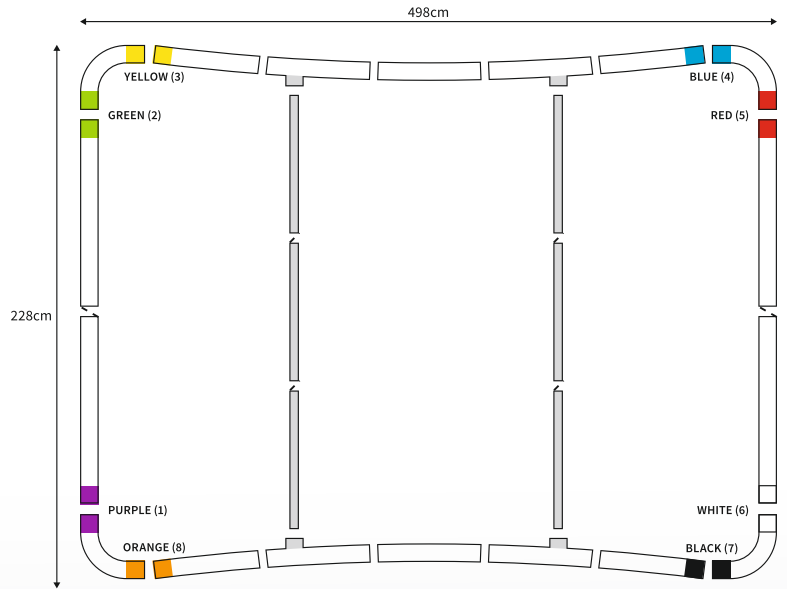

SHAPE CURVED  
 WIDTH 498cm  
 HEIGHT 228cm

**PARTS LIST**

				2x	TUBE VERTICAL ( ø 3cm )
	4x	CORNER			
	2x	TUBE HORIZONTAL ( ø 3cm )		2x	TUBE SUPPORT ( ø 2cm )

SHAPE CURVED  
 WIDTH 398cm  
 HEIGHT 228cm

**PARTS LIST**

	4x	CORNER		2x	TUBE VERTICAL (ø 3cm)
	2x	TUBE HORIZONTAL (ø 3cm)		1x	TUBE SUPPORT (ø 2cm)

SHAPE CURVED  
 WIDTH 298cm  
 HEIGHT 228cm

**PARTS LIST**

	4x	CORNER		2x	TUBE VERTICAL ( ø 3cm )
	2x	TUBE HORIZONTAL ( ø 3cm )		1x	TUBE SUPPORT ( ø 2cm )

**SHAPE** CURVED  
**WIDTH** 498cm  
**HEIGHT** 228cm

**Rahmen**

**Grafik**

Tatsächliche Größe der Grafik: 5490 \* 2280 mm (B/H)

SHAPE CURVED  
WIDTH 398cm  
HEIGHT 228cm

**Rahmen**

**Grafik**

Tatsächliche Größe der Grafik: 4380 \* 2280 mm (B/H)

SHAPE CURVED  
 WIDTH 298cm  
 HEIGHT 228cm

**Rahmen**

**Grafik**

Tatsächliche Größe der Grafik: 3275 \* 2280 mm (B/H)