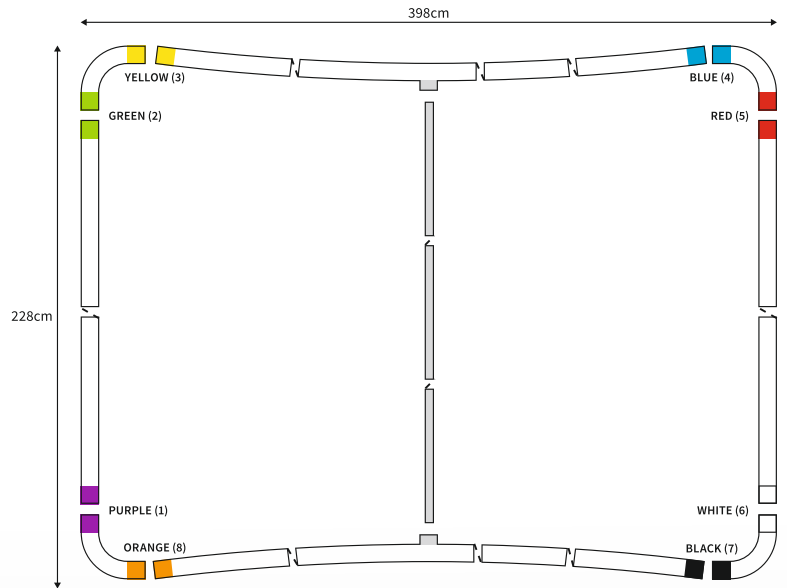

SHAPE CURVED  
 WIDTH 498cm  
 HEIGHT 228cm

**PARTS LIST**

				2x	TUBE VERTICAL ( ø 3cm )
	4x	CORNER			
	2x	TUBE HORIZONTAL ( ø 3cm )		2x	TUBE SUPPORT ( ø 2cm )

SHAPE CURVED  
 WIDTH 398cm  
 HEIGHT 228cm

**PARTS LIST**

	4x	CORNER		2x	TUBE VERTICAL (ø 3cm)
	2x	TUBE HORIZONTAL (ø 3cm)		1x	TUBE SUPPORT (ø 2cm)

SHAPE CURVED  
 WIDTH 298cm  
 HEIGHT 228cm

**PARTS LIST**

	4x	CORNER		2x	TUBE VERTICAL ( ø 3cm )
	2x	TUBE HORIZONTAL ( ø 3cm )		1x	TUBE SUPPORT ( ø 2cm )

**SHAPE** CURVED  
**WIDTH** 498cm  
**HEIGHT** 228cm

**Rahmen**

**Grafik**

Tatsächliche Größe der Grafik: 5490 \* 2280 mm (B/H)

SHAPE CURVED  
WIDTH 398cm  
HEIGHT 228cm

**Rahmen**

**Grafik**

Tatsächliche Größe der Grafik: 4380 \* 2280 mm (B/H)

SHAPE CURVED  
 WIDTH 298cm  
 HEIGHT 228cm

**Rahmen**

**Grafik**

Tatsächliche Größe der Grafik: 3275 \* 2280 mm (B/H)