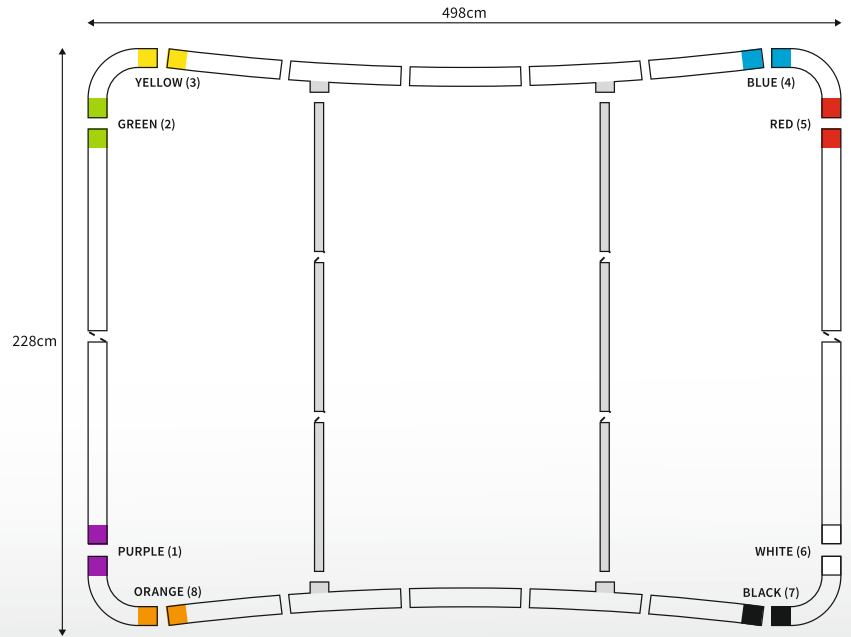

SHAPE CURVED  
 WIDTH 498cm  
 HEIGHT 228cm

**PARTS LIST**

				2x	TUBE VERTICAL ( ø 3cm )
	4x	CORNER			
	2x	TUBE HORIZONTAL ( ø 3cm )		2x	TUBE SUPPORT ( ø 2cm )

SHAPE CURVED  
 WIDTH 398cm  
 HEIGHT 228cm

**PARTS LIST**

	4x	CORNER		2x	TUBE VERTICAL (ø 3cm)
	2x	TUBE HORIZONTAL (ø 3cm)		1x	TUBE SUPPORT (ø 2cm)

SHAPE CURVED  
 WIDTH 298cm  
 HEIGHT 228cm

**PARTS LIST**

	4x	CORNER		2x	TUBE VERTICAL ( ø 3cm )
	2x	TUBE HORIZONTAL ( ø 3cm )		1x	TUBE SUPPORT ( ø 2cm )

**SHAPE** CURVED  
**WIDTH** 498cm  
**HEIGHT** 228cm

**Rahmen**

**Grafik**

Tatsächliche Größe der Grafik: 5490 \* 2280 mm (B/H)

SHAPE CURVED  
WIDTH 398cm  
HEIGHT 228cm

**Rahmen**

**Grafik**

Tatsächliche Größe der Grafik: 4380 \* 2280 mm (B/H)

SHAPE CURVED  
 WIDTH 298cm  
 HEIGHT 228cm

**Rahmen**

**Grafik**

Tatsächliche Größe der Grafik: 3275 \* 2280 mm (B/H)