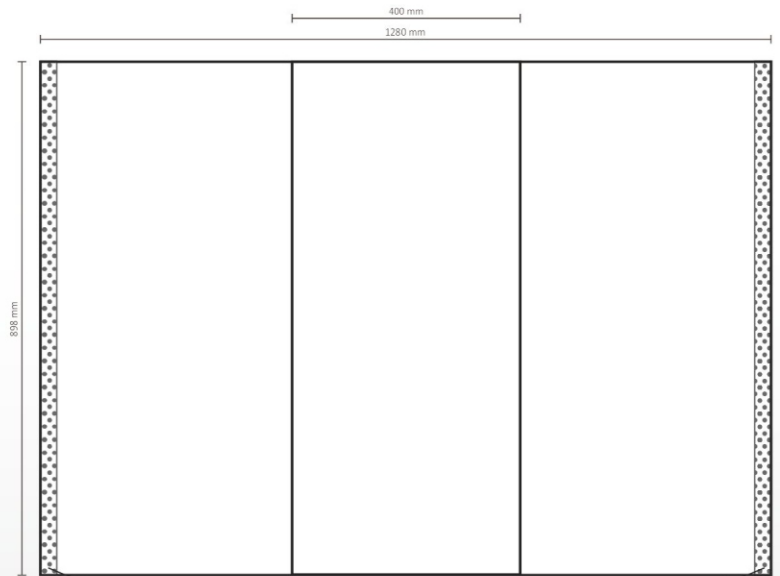

Counter Professional Round

Graphische Spezifikationen

Ansicht vorne: 400mm * 898mm (B/H)
Größe des Grafiks: 1280mm * 898mm (B/H)

2 cm Fluschband auf der Rückseite