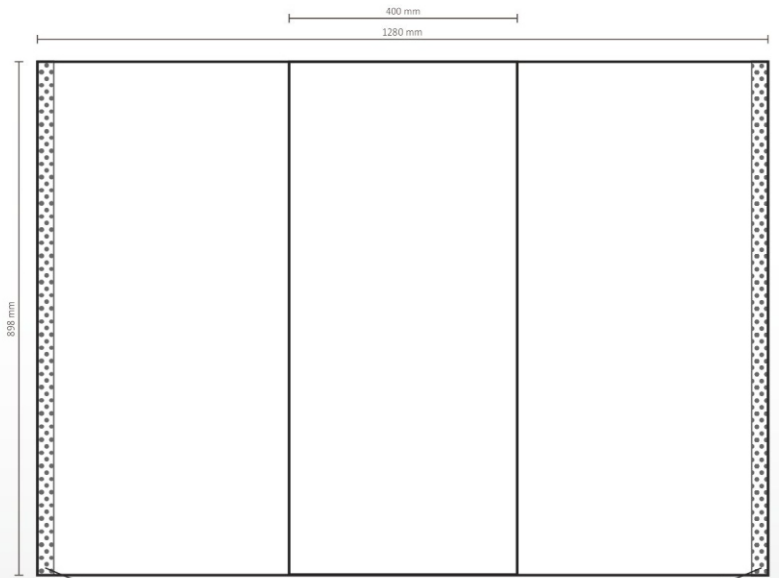

Counter Professional Round

Graphische Spezifikationen

Ansicht vorne: 400mm * 898mm (B/H)
Größe des Grafiks: 1280mm * 898mm (B/H)

2 cm Flauschband auf der Rückseite