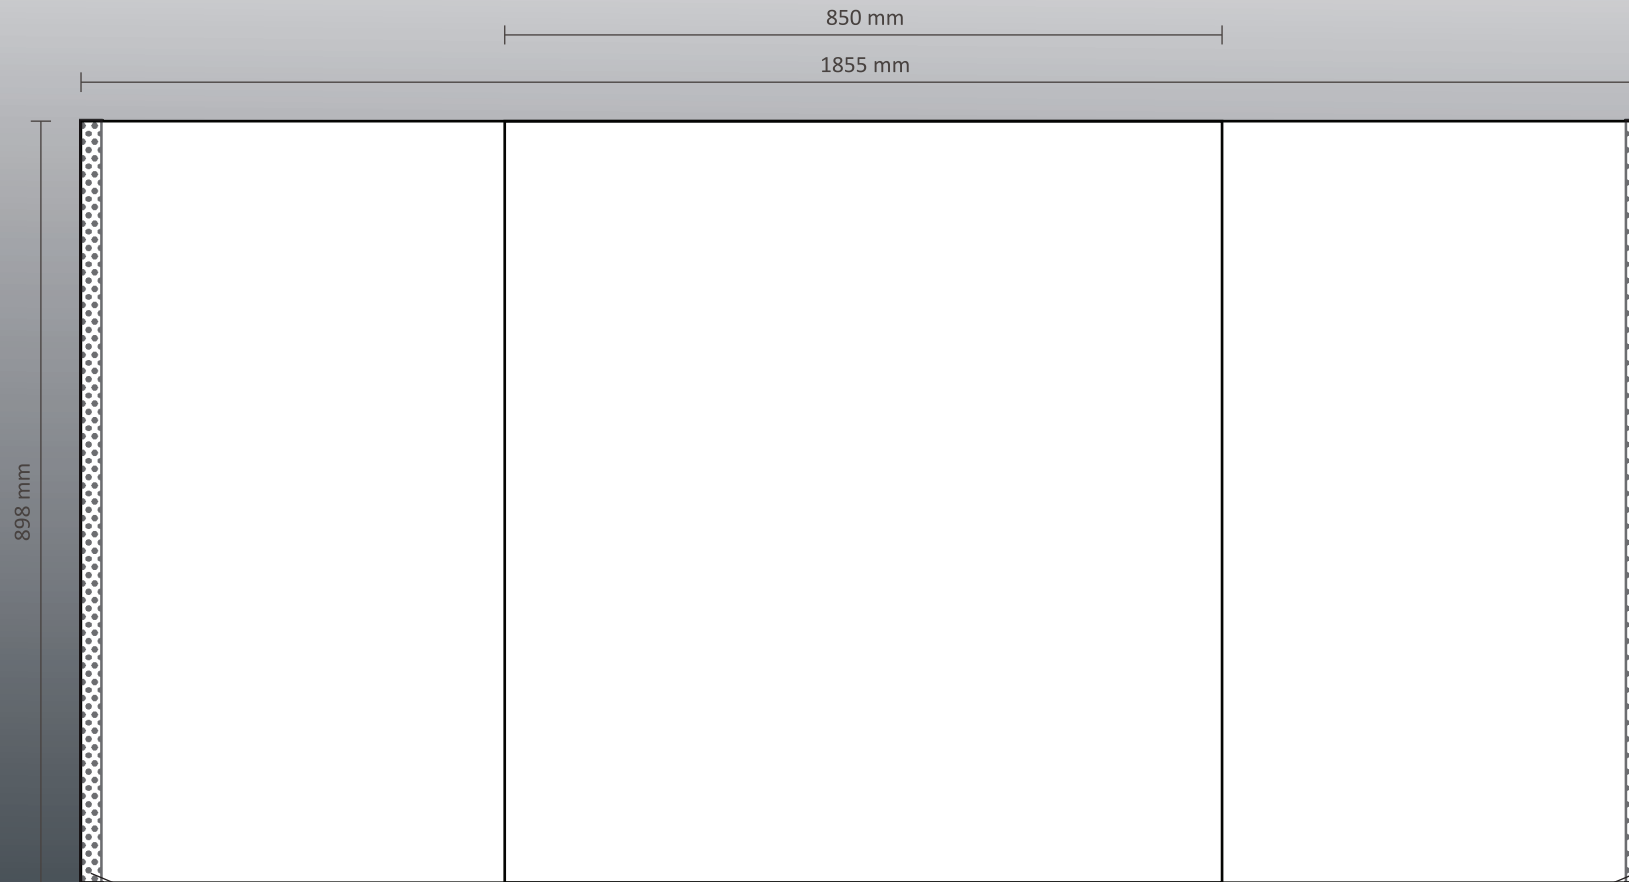

RollUp Banner, graphische Spezifikationen

Gesamtmotiv: 255,0 cm x 200,0 cm

Dateianlage: 2550 x 2020mm, ohne Beschnitt, ohne Passmarken

Messtheke M, graphische Spezifikationen

2 cm Flauschband auf der Rückseite

Dropflag 2,5m, graphische Spezifikationen

- Bruttoformat**
Bilder und Farben bis zur schwarzen Linie
- Sicherheitsabstand**
Begrenzung Text/Logo