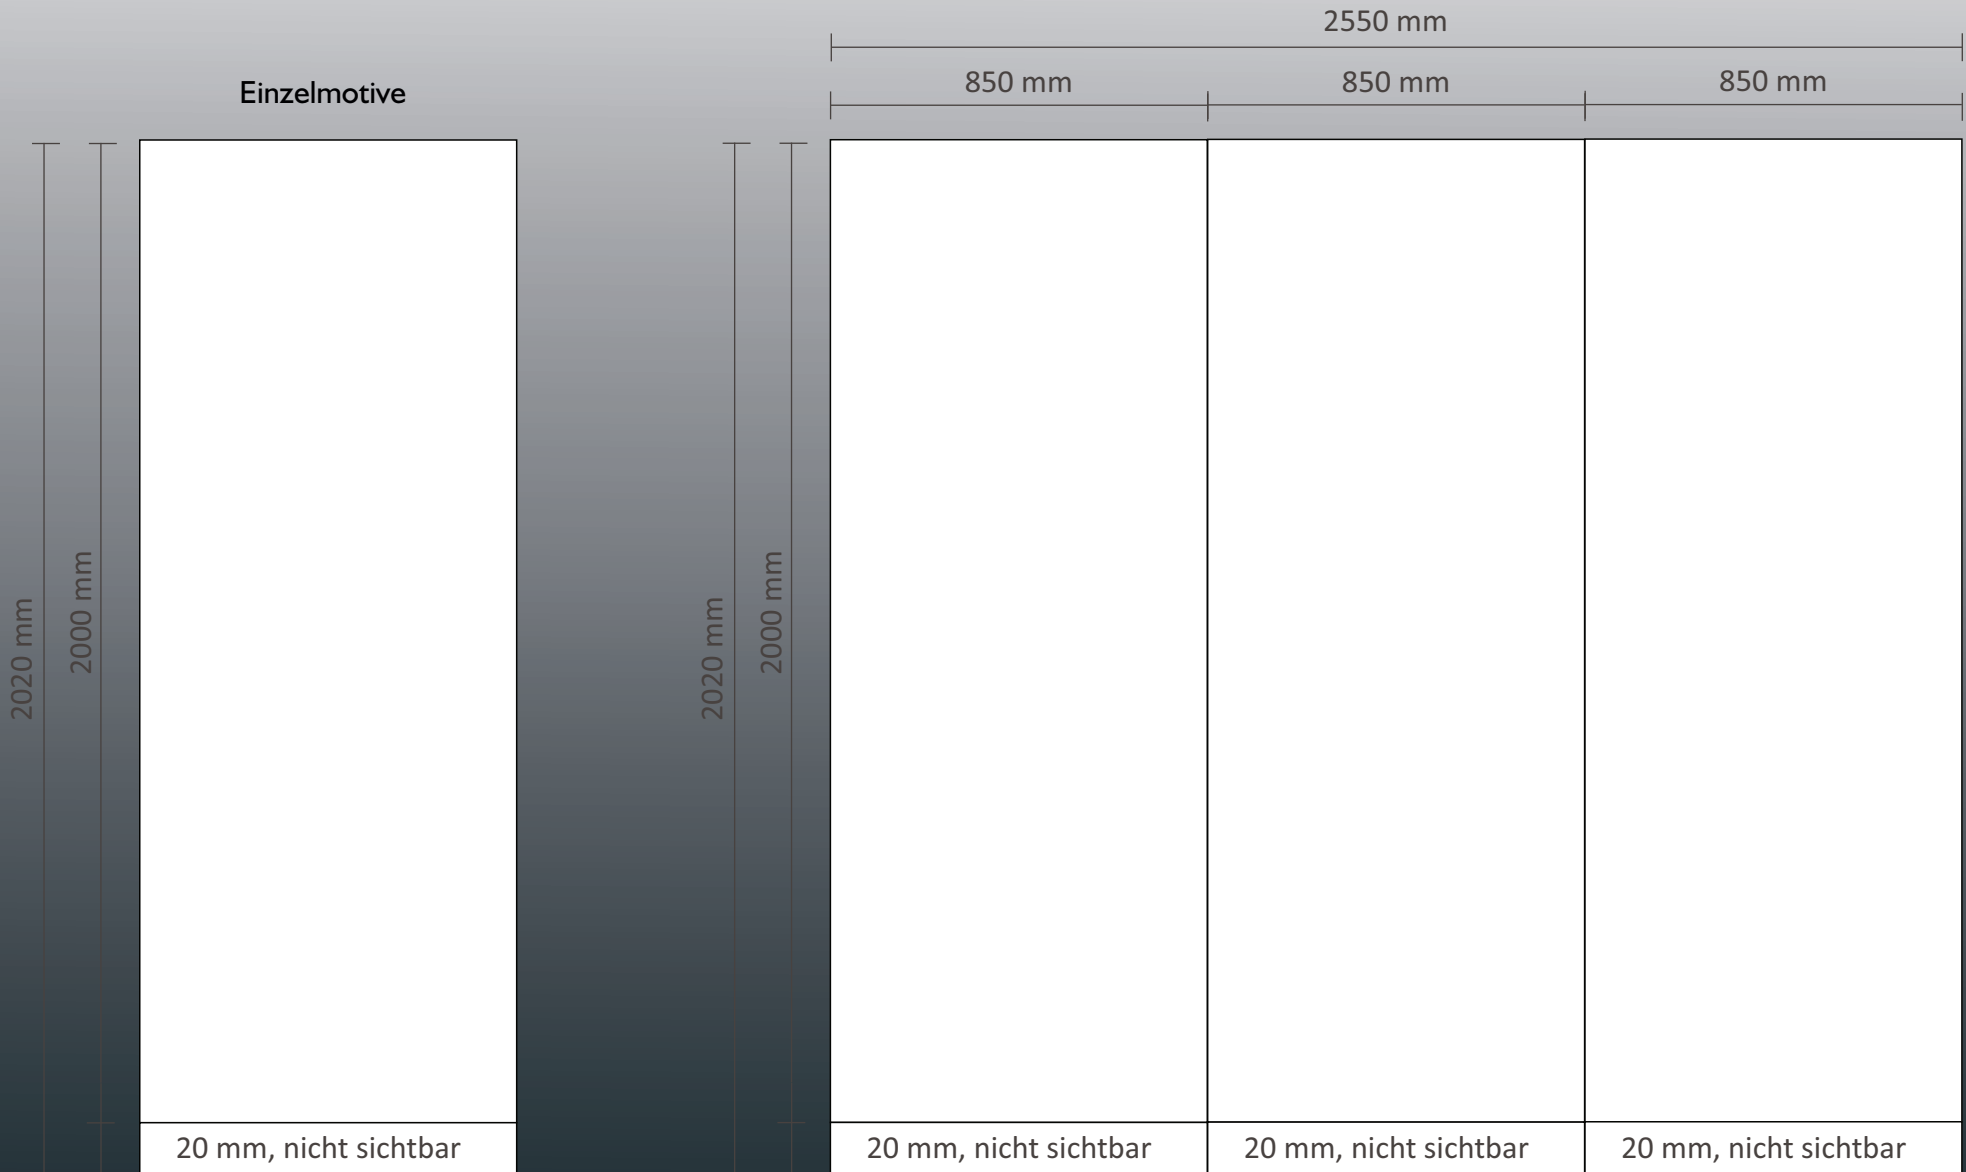

RollUp Banner, graphische Spezifikationen

Gesamtmotiv: 255,0 cm x 200,0 cm

Dateianlage: 2550 x 2020mm, ohne Beschnitt, ohne Passmarken

Messtheke M, graphische Spezifikationen

2 cm Flauschband auf der Rückseite

Dropflag 2,5m, graphische Spezifikationen

- Bruttoformat**
Bilder und Farben bis zur schwarzen Linie
- Sicherheitsabstand**
Begrenzung Text/Logo