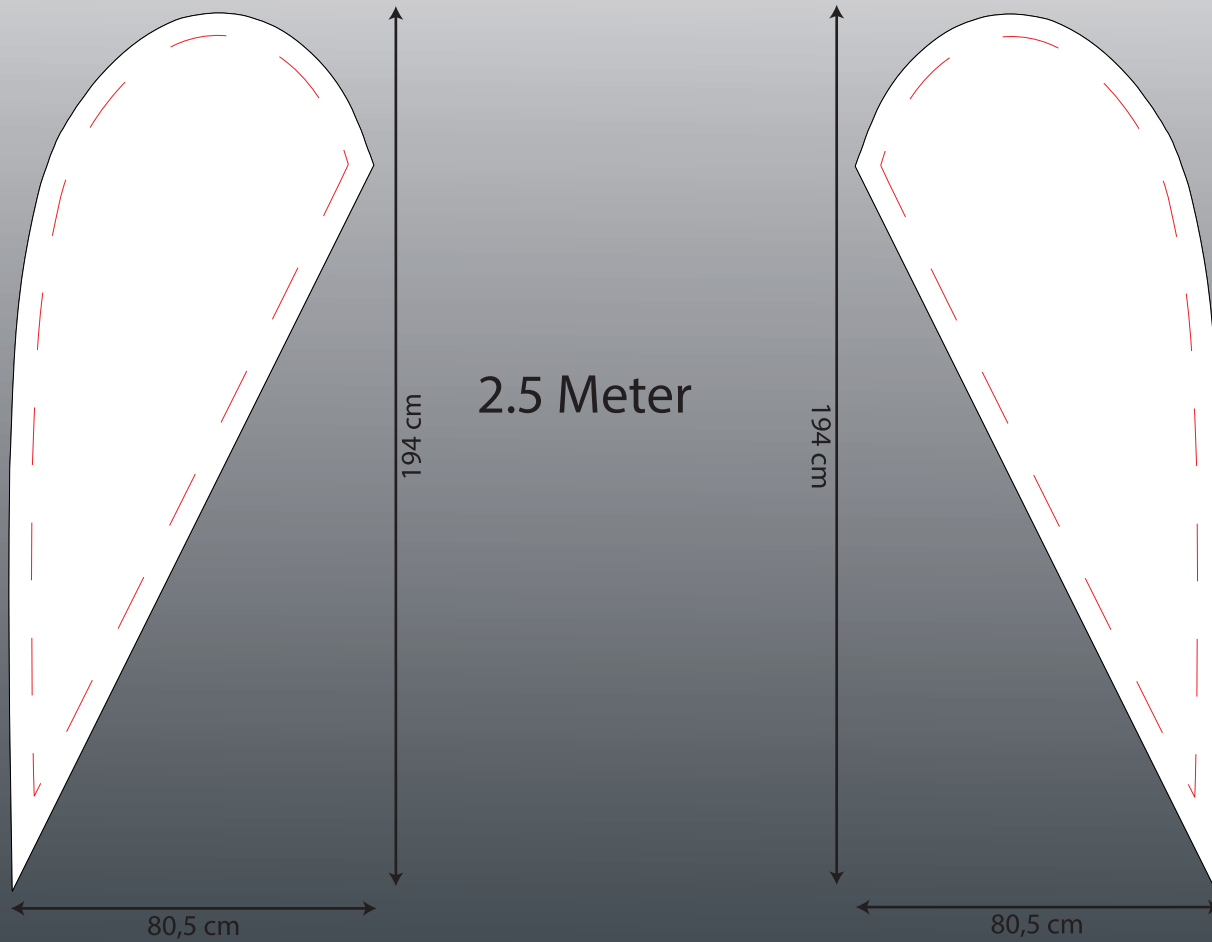

RollUp Banner, graphische Spezifikationen

Gesamtmotiv: 255,0 cm x 200,0 cm

Dateianlage: 2550 x 2020mm, ohne Beschnitt, ohne Passmarken

Messtheke M, graphische Spezifikationen

2 cm Flauschband auf der Rückseite

Dropflag 2,5m, graphische Spezifikationen

- Bruttoformat**
Bilder und Farben bis zur schwarzen Linie
- Sicherheitsabstand**
Begrenzung Text/Logo