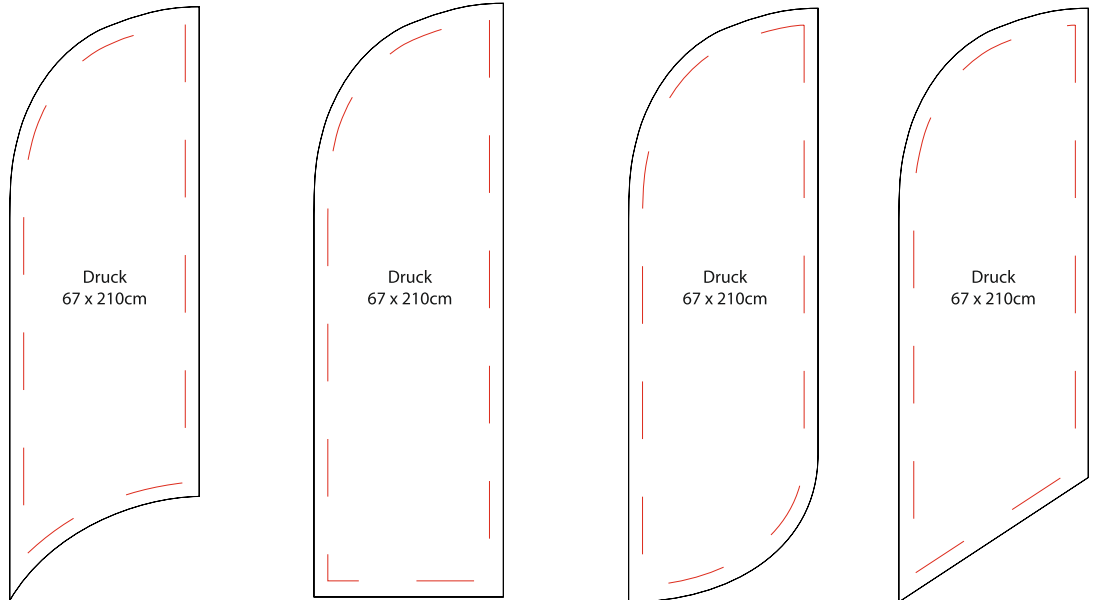

 Viereckiger Messecounter, der sich leicht und schnell aufstellen lässt. Elegante Ausführung mit silber-eloxierte Aluprofile. Wird mit Tischplatte mit Holzlook, weiße Ablage und 3 Stück weiße 4,7 mm PS Paneele (ohne Druck) geliefert. Leichtes Austauschen der Paneele. Tragetasche als Zubehör.

 Firkantet messedisk, som er hurtig og let at stille op. Elegant udførelse i søveloxerede aluprofiler. Leveres med topplade i trælook, hvid hylde og 3 stk. hvide 4,7 mm PS paneele, ekskl. print. Bæretaske kan købes som tilbehør.

Model	Art.no.	Panels	Colour	Total W x H x D	Package size and weight	Pallet size and quantity
707	4431	1 pc. 36 x 87,7 + 2 pcs. 37,4 x 87,7 cm	White	46 x 93 x 46 cm	97 x 48 x 12 cm 12 kg	80 x 120 x 126 cm 14 pcs.
	44310	Bag	Black	48 x 92 x 8,5 cm	51 x 95 x 11 cm 1,3 kg	

Beachflag 3m

Sublimationsdruck, Durchdruck nach Rückseite 95%.
Einseitig bedruckt - Rückseite spiegelverkehrt sichtbar

Bruttoformat
Bilder und Farben bis zur schwarzen Linie

Sicherheitsabstand
Begrenzung Text/Logo