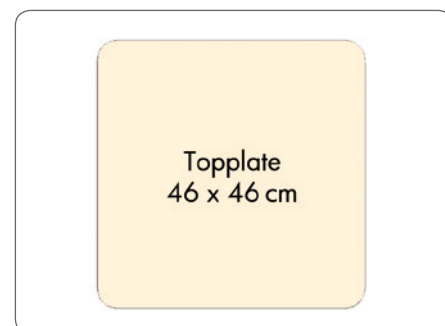

 The counter is quick and easy to set up and dismantle. Elegant design in silver anodized aluminum profiles. Delivered with top plate in wooden look, white shelf and 3 pcs. of white 4,7 mm PS panels (excl. print). Simple replacement of the panels. Black bag is optional.

 Viereckiger Messecounter, der sich leicht und schnell aufstellen lässt. Elegante Ausführung mit silber-eloxierte Aluprofile. Wird mit Tischplatte mit Holzlook, weiße Ablage und 3 Stück weiße 4,7 mm PS Paneele (ohne Druck) geliefert. Leichtes Austauschen der Paneele. Tragetasche als Zubehör.

 Firkantet messedisk, som er hurtig og let at stille op. Elegant udførelse i søveloxerede aluprofiler. Leveres med topplade i trælook, hvid hylde og 3 stk. hvide 4,7 mm PS paneele, ekskl. print. Bæretaske kan købes som tilbehør.

Model	Art.no.	Panels	Colour	Total W x H x D	Package size and weight	Pallet size and quantity
707	4431	1 pc. 36 x 87,7 + 2 pcs. 37,4 x 87,7 cm	White	46 x 93 x 46 cm	97 x 48 x 12 cm 12 kg	80 x 120 x 126 cm 14 pcs.
	44310	Bag	Black	48 x 92 x 8,5 cm	51 x 95 x 11 cm 1,3 kg	