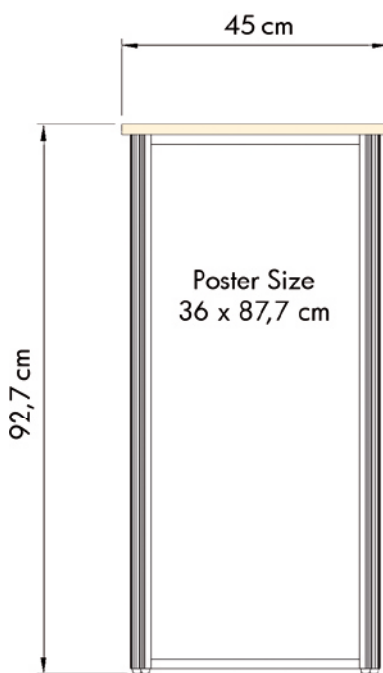

 The counter is quick and easy to set up and dismantle. Elegant design in silver anodized aluminum profiles. Delivered with top plate in wooden look, white shelf and 3 pcs. of white 4,7 mm PS panels (excl. print). Simple replacement of the panels. Black bag is optional.

 Viereckiger Messecounter, der sich leicht und schnell aufstellen lässt. Elegante Ausführung mit silber-eloxierte Aluprofile. Wird mit Tischplatte mit Holzlook, weiße Ablage und 3 Stück weiße 4,7 mm PS Paneele (ohne Druck) geliefert. Leichtes Austauschen der Paneele. Tragetasche als Zubehör.

Model	Art.no.	Panels	Colour	Total W x H x D	Package size and weight	Pallet size and quantity
707	4431	1 pc. 36 x 87,7 + 2 pcs. 37,4 x 87,7 cm	White	46 x 93 x 46 cm	97 x 48 x 12 cm 12 kg	80 x 120 x 126 cm 14 pcs.
	44310	Bag	Black	48 x 92 x 8,5 cm	51 x 95 x 11 cm 1,3 kg	

Beachflag 3m

Sublimationsdruck, Durchdruck nach Rückseite 95%.
Einseitig bedruckt - Rückseite spiegelverkehrt sichtbar

Bruttoformat
Bilder und Farben bis zur schwarzen Linie

Sicherheitsabstand
Begrenzung Text/Logo