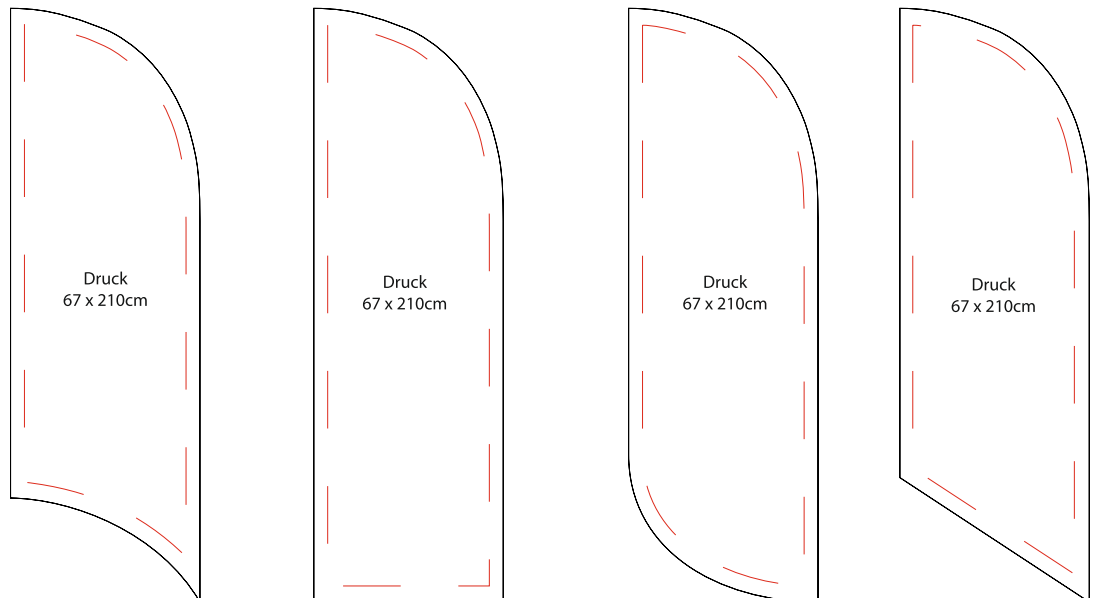

Bruttoformat
Bilder und Farben bis zur schwarzen Linie

Sicherheitsabstand
Begrenzung Text/Logo