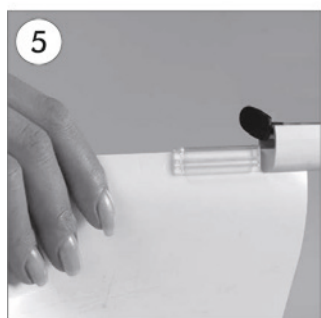

* Grip top/bottom: The part of the poster/banner that will be covered by the profile and not visible.

Model	Art.no.	Poster width	Grip top*	Colour	Total width	Package size and weight		Pallet size and quantity	
253	2621	21,0 cm	1 + 1 cm	Alu/silver	21,6 cm	22 x 26 x 3,2 cm	0,1 kg	80 x 120 x 220 cm	3900 pcs.
-	2622	29,7 cm	-	-	30,3 cm	22 x 36 x 3,2 cm	0,2 kg	80 x 120 x 220 cm	2800 pcs.
-	2623	42,0 cm	-	-	42,6 cm	22 x 48 x 3,2 cm	0,3 kg	80 x 120 x 220 cm	1900 pcs.
-	2624	50,0 cm	-	-	50,6 cm	22 x 56 x 3,2 cm	0,4 kg	80 x 120 x 220 cm	1900 pcs.
-	2625	59,4 cm	-	-	60,0 cm	22 x 66 x 3,2 cm	0,4 kg	80 x 120 x 220 cm	1600 pcs.
-	2626	70,0 cm	-	-	70,6 cm	22 x 76 x 3,2 cm	0,5 kg	80 x 120 x 220 cm	1450 pcs.
-	2627	84,1 cm	-	-	84,7 cm	22 x 91 x 3,2 cm	0,5 kg	80 x 120 x 220 cm	1200 pcs.
-	2628	100,0 cm	-	-	100,6 cm	22 x 107 x 3,2 cm	0,6 kg	80 x 120 x 220 cm	1050 pcs.
-	2629	120,0 cm	-	-	120,6 cm	22 x 126 x 3,2 cm	0,7 kg	80 x 130 x 220 cm	1000 pcs.

• HOW TO TAKE IN THE POSTER • EINSCHIEBUNG DER POSTER

- Take product out of its package.
- Packen Sie die Poster Fix aus

- Open the taps by turning and take the PVC profiles out.
- Machen Sie die Endkappen drehend auf und nehmen Sie die PVC Profile heraus.

- Put the plastic clips from top & bottom of poster.
- Befestigen Sie die Kunststoffgreifer an den Posterseiten. Schieben Sie dann die Kunststoffgreifer in die schiene hinein.

- Attach you poster by sliding it to the canal inside the aluminum profile from the sides.
- Schieben Sie Ihr Poster seitlich in den Kanal am Profil hinein.