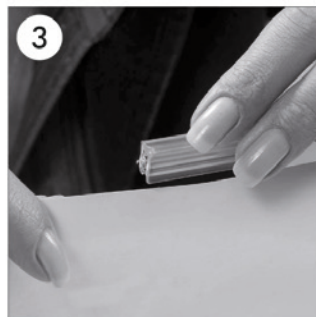

TECHNICAL GUIDE

Poster Hanger, Profile oben und unten

FOR BANNER MATERIALS 10 - 500 MIKRON

🇬🇧 20 mm anodized alu profiles (set). Incl. black endcaps and 2 plastic hangers. Can be used both single and double sided. Recommended for posters. The profiles are available in 3 metres lengths for customized production (model 277).

* Grip top/bottom: The part of the poster/banner that will be covered by the profile and not visible.

Model	Art.no.	Poster width	Grip top*	Colour	Total width	Package size and weight		Pallet size and quantity	
253	2621	21,0 cm	1 + 1 cm	Alu/silver	21,6 cm	22 x 26 x 3,2 cm	0,1 kg	80 x 120 x 220 cm	3900 pcs.
-	2622	29,7 cm	-	-	30,3 cm	22 x 36 x 3,2 cm	0,2 kg	80 x 120 x 220 cm	2800 pcs.
-	2623	42,0 cm	-	-	42,6 cm	22 x 48 x 3,2 cm	0,3 kg	80 x 120 x 220 cm	1900 pcs.
-	2624	50,0 cm	-	-	50,6 cm	22 x 56 x 3,2 cm	0,4 kg	80 x 120 x 220 cm	1900 pcs.
-	2625	59,4 cm	-	-	60,0 cm	22 x 66 x 3,2 cm	0,4 kg	80 x 120 x 220 cm	1600 pcs.
-	2626	70,0 cm	-	-	70,6 cm	22 x 76 x 3,2 cm	0,5 kg	80 x 120 x 220 cm	1450 pcs.
-	2627	84,1 cm	-	-	84,7 cm	22 x 91 x 3,2 cm	0,5 kg	80 x 120 x 220 cm	1200 pcs.
-	2628	100,0 cm	-	-	100,6 cm	22 x 107 x 3,2 cm	0,6 kg	80 x 120 x 220 cm	1050 pcs.
-	2629	120,0 cm	-	-	120,6 cm	22 x 126 x 3,2 cm	0,7 kg	80 x 130 x 220 cm	1000 pcs.

• HOW TO TAKE IN THE POSTER • EINSCHIEBUNG DER POSTER

- Take product out of its package.
- Packen Sie die Poster Fix aus

- Open the taps by turning and take the PVC profiles out.
- Machen Sie die Endkappen drehend auf und nehmen Sie die PVC Profile heraus.