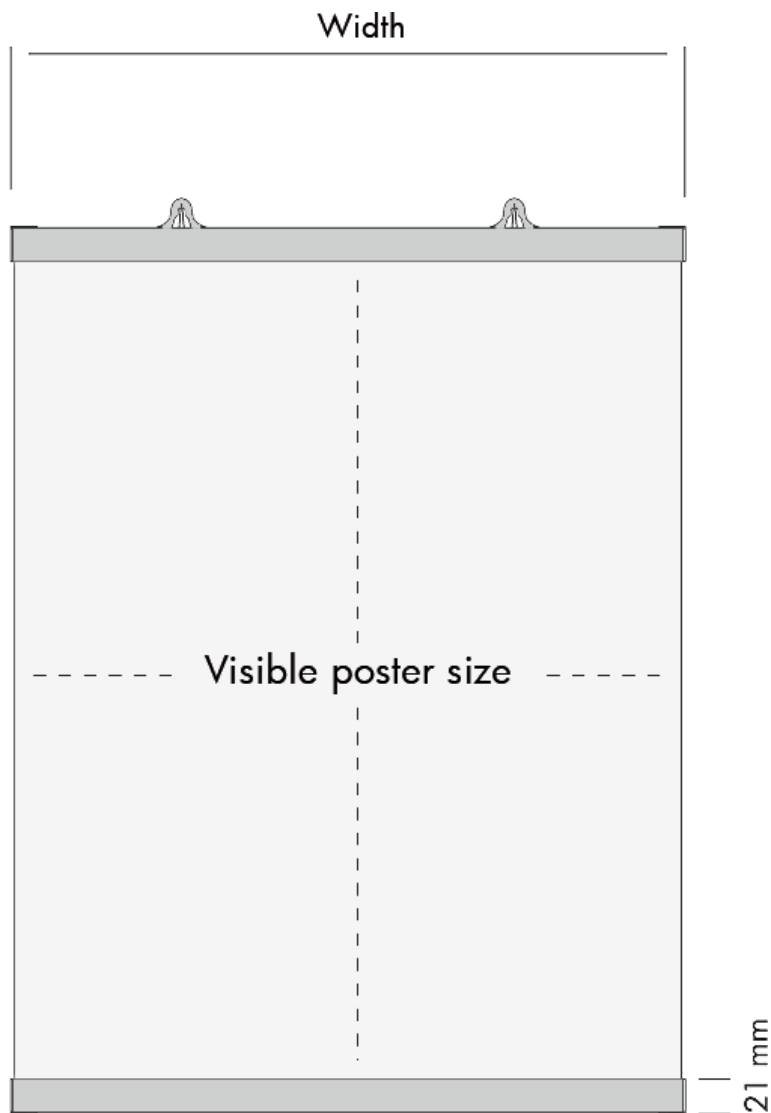

TECHNICAL GUIDE

Poster Hanger, Profile oben und unten

FOR BANNER MATERIALS 10 - 500 MIKRON

🇬🇧 20 mm anodized alu profiles (set). Incl. black endcaps and 2 plastic hangers. Can be used both single and double sided. Recommended for posters. The profiles are available in 3 metres lengths for customized production (model 277).

🇩🇪 20 mm eloxierte doppelseitiger Alu Profil (Set). Inkl. schwarze Endkappen und 2 Aufhängehaken. Für ein- oder doppelseitige Verwendung. Für Plakate empfohlen. Die Profile sind in 3-Meter-Längen für kundenspezifische Anfertigung (Modell 277).

🇩🇰 20 mm aluprofiler (sæt). Inkl. sorte endekapper og 2 ophængsøjer. Kan anvendes både enkelt- og dobbeltsidet. Anbefales til plakater. Profilerne kan leveres i 3 meters længde til specialfremstilling (model 277).

* Grip top/bottom: The part of the poster/banner that will be covered by the profile and not visible.

Model	Art.no.	Poster width	Grip top*	Colour	Total width	Package size and weight		Pallet size and quantity	
253	2621	21,0 cm	1 + 1 cm	Alu/silver	21,6 cm	22 x 26 x 3,2 cm	0,1 kg	80 x 120 x 220 cm	3900 pcs.
-	2622	29,7 cm	-	-	30,3 cm	22 x 36 x 3,2 cm	0,2 kg	80 x 120 x 220 cm	2800 pcs.
-	2623	42,0 cm	-	-	42,6 cm	22 x 48 x 3,2 cm	0,3 kg	80 x 120 x 220 cm	1900 pcs.
-	2624	50,0 cm	-	-	50,6 cm	22 x 56 x 3,2 cm	0,4 kg	80 x 120 x 220 cm	1900 pcs.
-	2625	59,4 cm	-	-	60,0 cm	22 x 66 x 3,2 cm	0,4 kg	80 x 120 x 220 cm	1600 pcs.
-	2626	70,0 cm	-	-	70,6 cm	22 x 76 x 3,2 cm	0,5 kg	80 x 120 x 220 cm	1450 pcs.
-	2627	84,1 cm	-	-	84,7 cm	22 x 91 x 3,2 cm	0,5 kg	80 x 120 x 220 cm	1200 pcs.
-	2628	100,0 cm	-	-	100,6 cm	22 x 107 x 3,2 cm	0,6 kg	80 x 120 x 220 cm	1050 pcs.
-	2629	120,0 cm	-	-	120,6 cm	22 x 126 x 3,2 cm	0,7 kg	80 x 130 x 220 cm	1000 pcs.