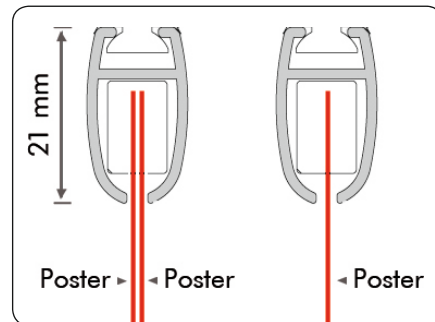

TECHNICAL GUIDE

Poster Hanger, Profile oben und unten

FOR BANNER MATERIALS 10 - 500 MIKRON

🇬🇧 20 mm anodized alu profiles (set). Incl. black endcaps and 2 plastic hangers. Can be used both single and double sided. Recommended for posters. The profiles are available in 3 metres lengths for customized production (model 277).

🇩🇪 20 mm eloxierte doppelseitiger Alu Profil (Set). Inkl. schwarze Endkappen und 2 Aufhängehaken. Für ein- oder doppelseitige Verwendung. Für Plakate empfohlen. Die Profile sind in 3-Meter-Längen für kundenspezifische Anfertigung (Modell 277).

🇩🇰 20 mm aluprofiler (sæt). Inkl. sorte endekapper og 2 ophængsøjer. Kan anvendes både enkelt- og dobbeltsidet. Anbefales til plakater. Profilerne kan leveres i 3 meters længde til specialfremstilling (model 277).

* Grip top/bottom: The part of the poster/banner that will be covered by the profile and not visible.

Model	Art.no.	Poster width	Grip top*	Colour	Total width	Package size and weight		Pallet size and quantity	
253	2621	21,0 cm	1 + 1 cm	Alu/silver	21,6 cm	22 x 26 x 3,2 cm	0,1 kg	80 x 120 x 220 cm	3900 pcs.
-	2622	29,7 cm	-	-	30,3 cm	22 x 36 x 3,2 cm	0,2 kg	80 x 120 x 220 cm	2800 pcs.
-	2623	42,0 cm	-	-	42,6 cm	22 x 48 x 3,2 cm	0,3 kg	80 x 120 x 220 cm	1900 pcs.
-	2624	50,0 cm	-	-	50,6 cm	22 x 56 x 3,2 cm	0,4 kg	80 x 120 x 220 cm	1900 pcs.
-	2625	59,4 cm	-	-	60,0 cm	22 x 66 x 3,2 cm	0,4 kg	80 x 120 x 220 cm	1600 pcs.
-	2626	70,0 cm	-	-	70,6 cm	22 x 76 x 3,2 cm	0,5 kg	80 x 120 x 220 cm	1450 pcs.
-	2627	84,1 cm	-	-	84,7 cm	22 x 91 x 3,2 cm	0,5 kg	80 x 120 x 220 cm	1200 pcs.
-	2628	100,0 cm	-	-	100,6 cm	22 x 107 x 3,2 cm	0,6 kg	80 x 120 x 220 cm	1050 pcs.
-	2629	120,0 cm	-	-	120,6 cm	22 x 126 x 3,2 cm	0,7 kg	80 x 130 x 220 cm	1000 pcs.